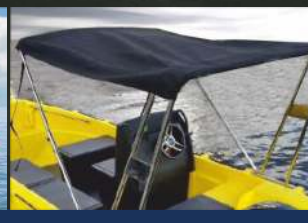

oprema

INOX PRIVEZNI SET - "D" PRSTEN - POSTOLJE ZA VESLA - VESLA

UPRAVLJAČKA KONZOLA

ROLL BAR

TENDOLINA / TENDA

INOX REZERVOAR

SJEDALO SA SPREMIŠTEM

INOX OGRADA